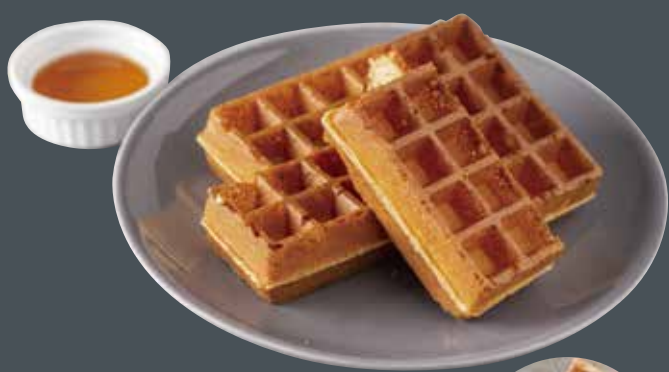

SEASONAL WAFFLE

紅ほっぺの
いちごワッフル
¥950

チョコバナナワッフル ¥780

テイクアウト ¥510
 ●ハーフサイズです。
 ●アイスは付きません。

洋ナシとシナモンアップルの
ワッフル ¥780

テイクアウト ¥510
 ●ハーフサイズです。
 ●アイスは付きません。

北海道あずきの
黒みつ抹茶ワッフル ¥780

ベリーワッフル ¥780

テイクアウト ¥510
 ●ハーフサイズです。
 ●アイスは付きません。

プレーンワッフル
 (紅茶シロップ付)
 ¥530

テイクアウト
 ●紅茶シロップ付。 ¥460

紅ほっぺの
カップショートケーキ
¥590

SCONE
 スコーン
 (ホイップクリーム&ジャム付)
 1個 ¥410 2個 ¥660