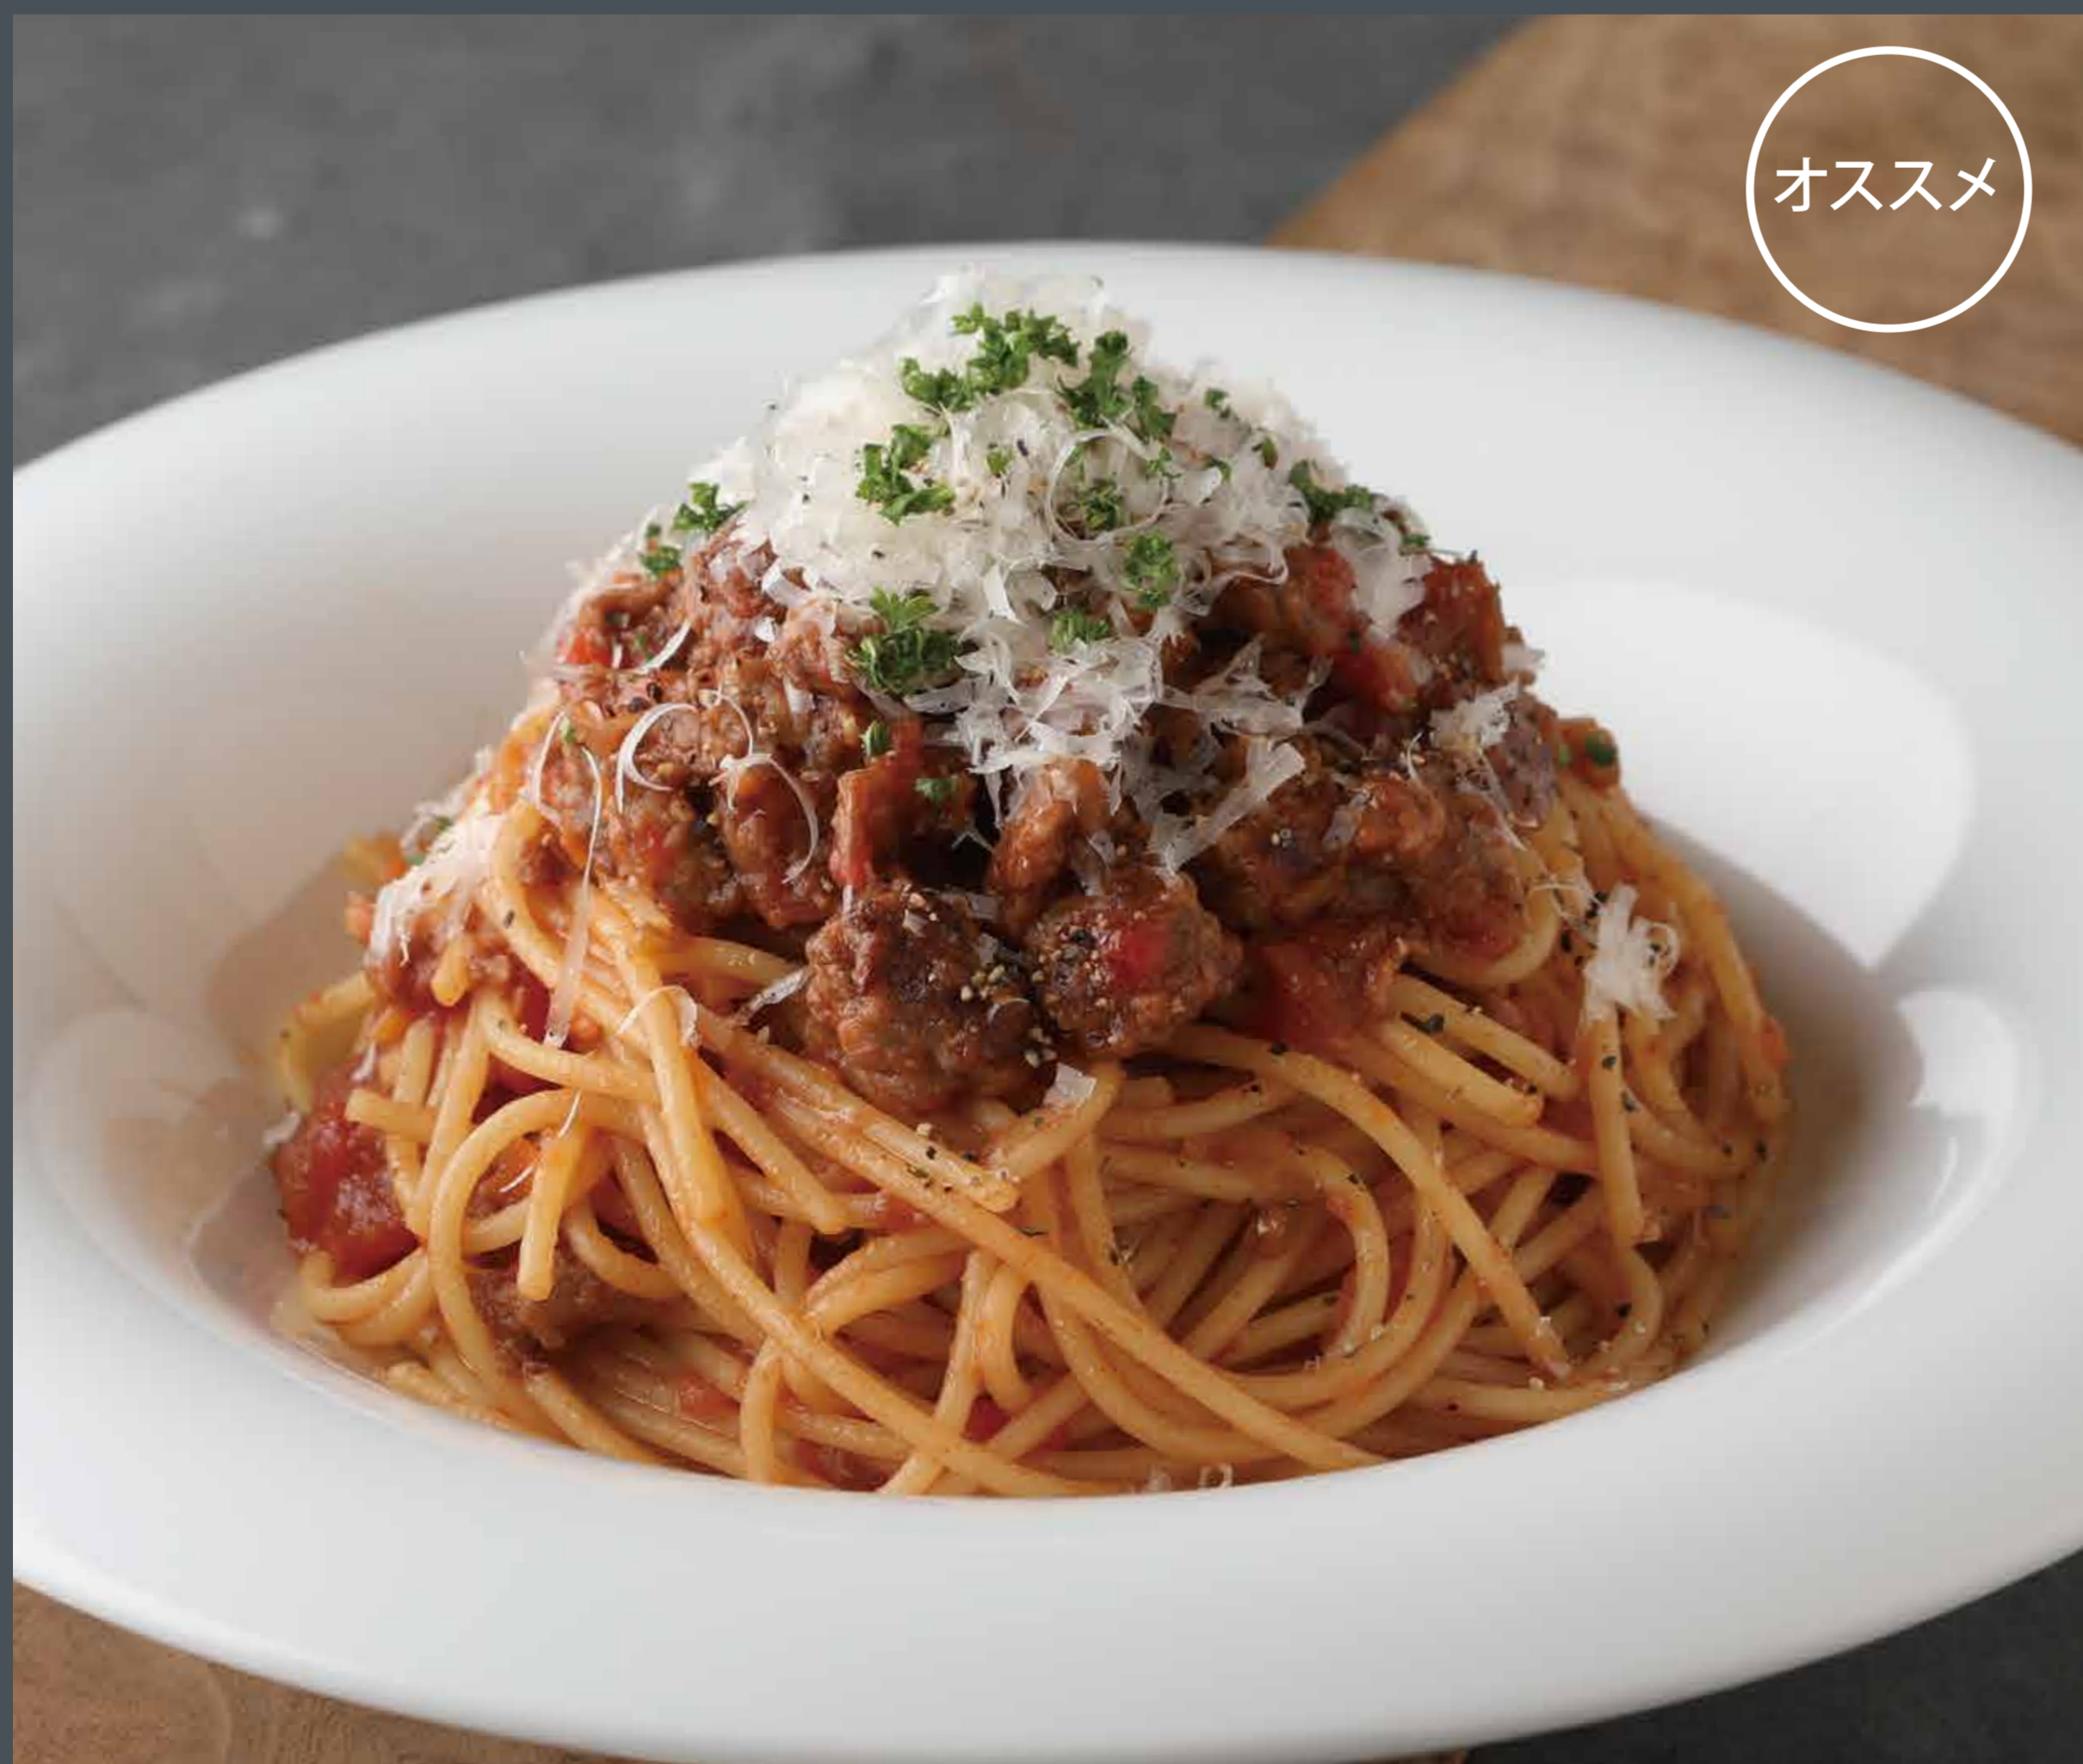

Mother Leaf
Tea Style
TEA & COFFEE CAFE

LUNCH MENU

※表示価格は税込みです。 ※店内飲食とお持ち帰りは税込み同一価格です。税抜価格は異なります。
※写真はイメージです。 ※テイクアウト用のスプーン・フォークが不要のお客様はお申し付けください。

SPECIAL PASTA SET

スペシャルパスタセット

- 濃厚アメリカーナ 香草パン粉仕立て
 - 和牛の傑作ボロネーゼ
- ¥1,880

- パスタ パスタメニューよりお選び下さい。
- ミニサラダ
- ワッフル2カット
- ドリンク ドリンクメニューよりお選びください。

※写真はイメージです。

PASTA ただいまの時期は下記のパスタ2品となります。

オススメ

和牛の傑作ボロネーゼ
単品 ¥1,380 **SET** ¥1,490~

濃厚アメリカーナ香草パン粉仕立て
単品 ¥1,380 **SET** ¥1,490~